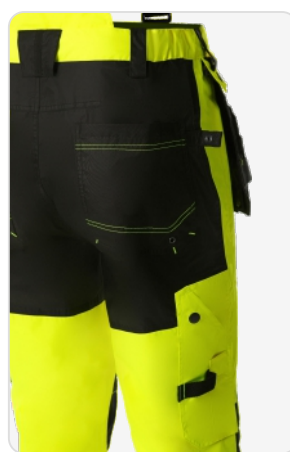

Цвет: желтый

2 класс сигнальной защиты

В комплекте с курткой –
3 класс сигнальной защиты

3 класс водонепроницаемости

ОПТ: **5 796 ₺**